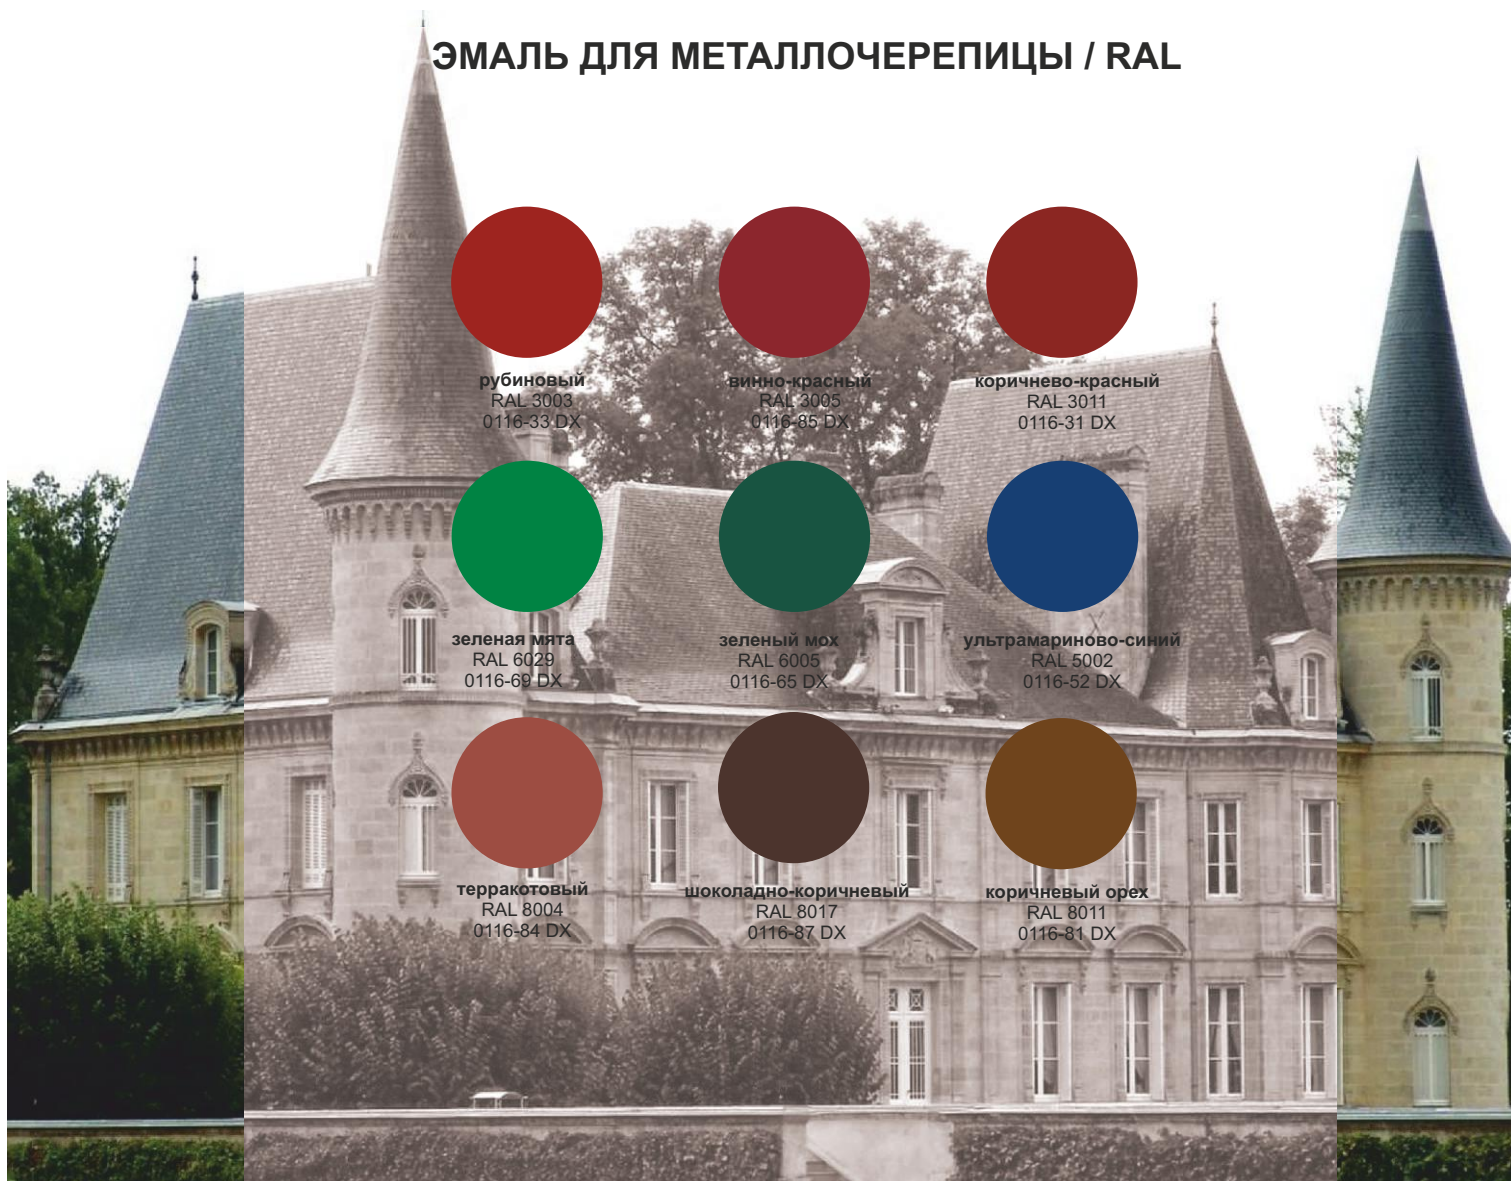

ЭМАЛЬ ДЛЯ МЕТАЛЛОЧЕРЕПИЦЫ / RAL

рубиновый
RAL 3003
0116-33 DX

винно-красный
RAL 3005
0116-85 DX

коричнево-красный
RAL 3011
0116-31 DX

зеленая мята
RAL 6029
0116-69 DX

зеленый мох
RAL 6005
0116-65 DX

ультрамариново-синий
RAL 5002
0116-52 DX

терракотовый
RAL 8004
0116-84 DX

шоколадно-коричневый
RAL 8017
0116-87 DX

коричневый орех
RAL 8011
0116-81 DX