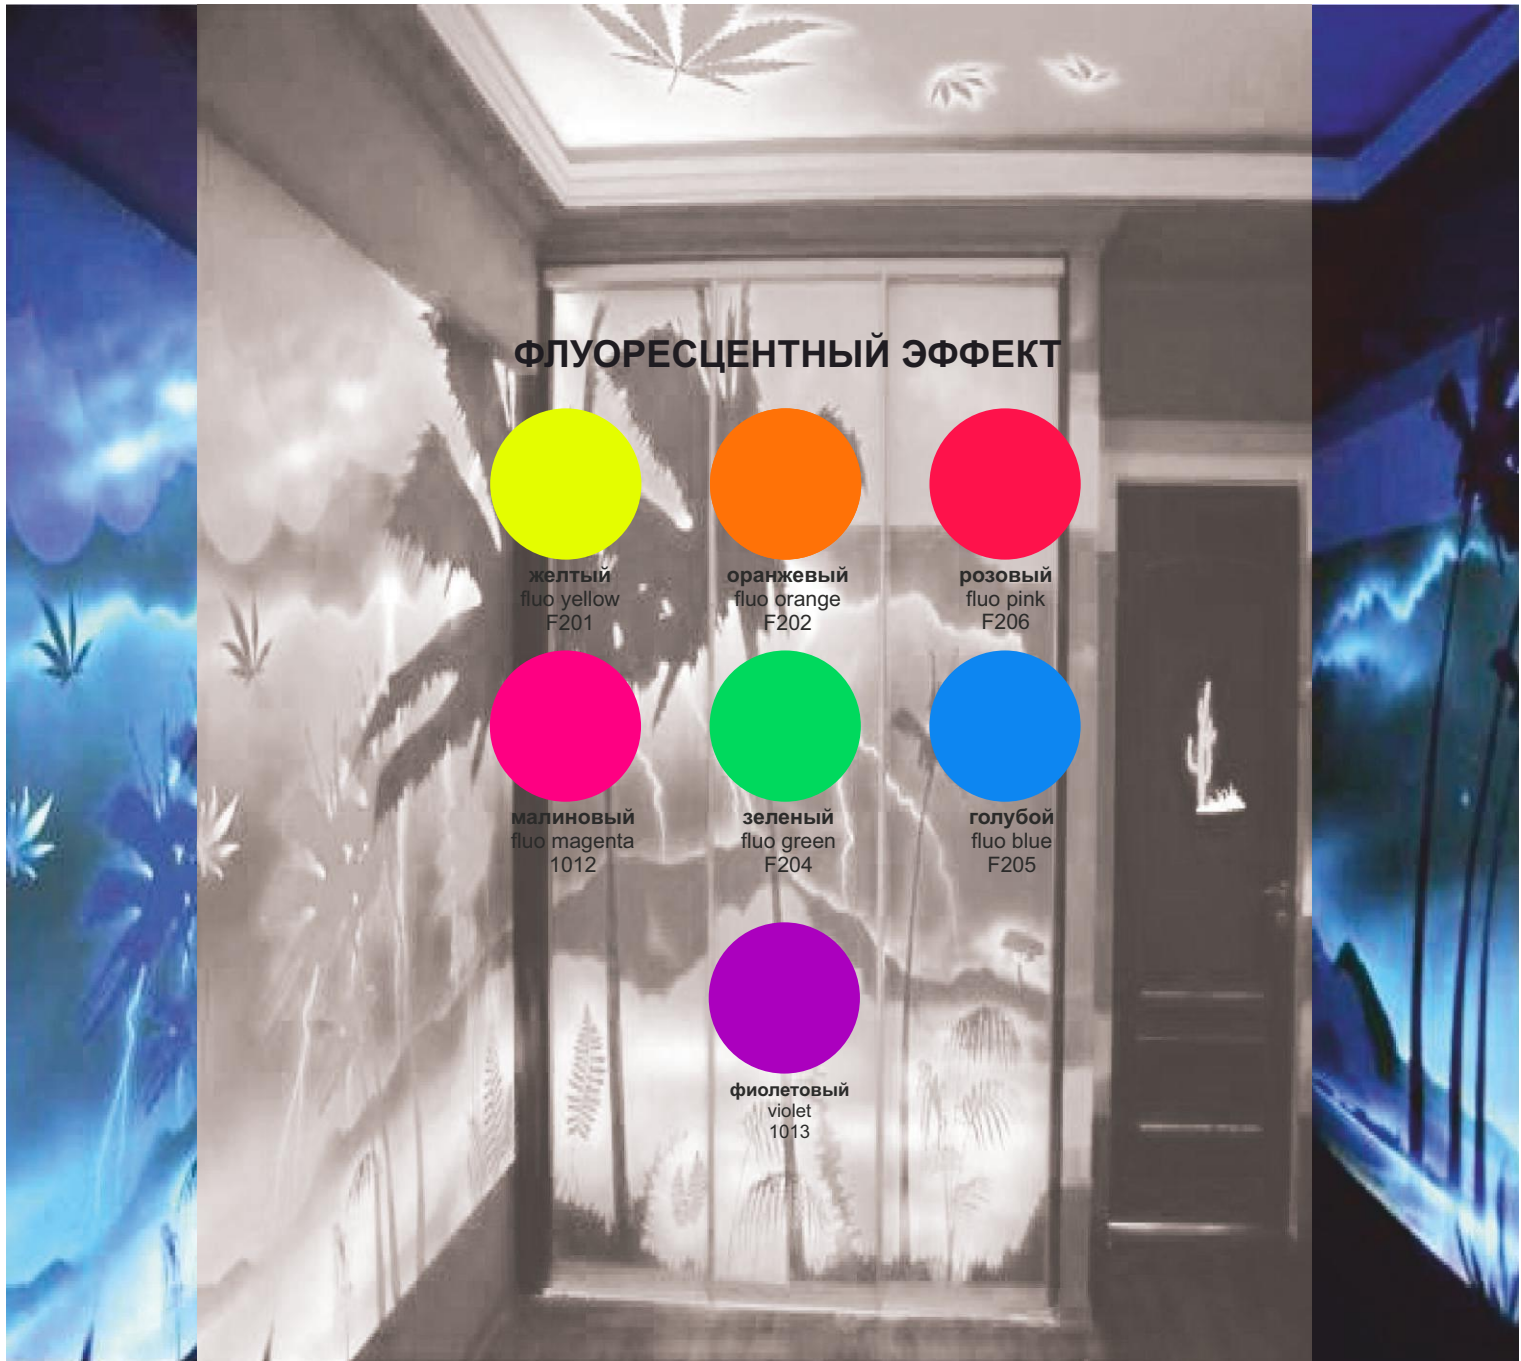

ФЛУОРЕСЦЕНТНЫЙ ЭФФЕКТ