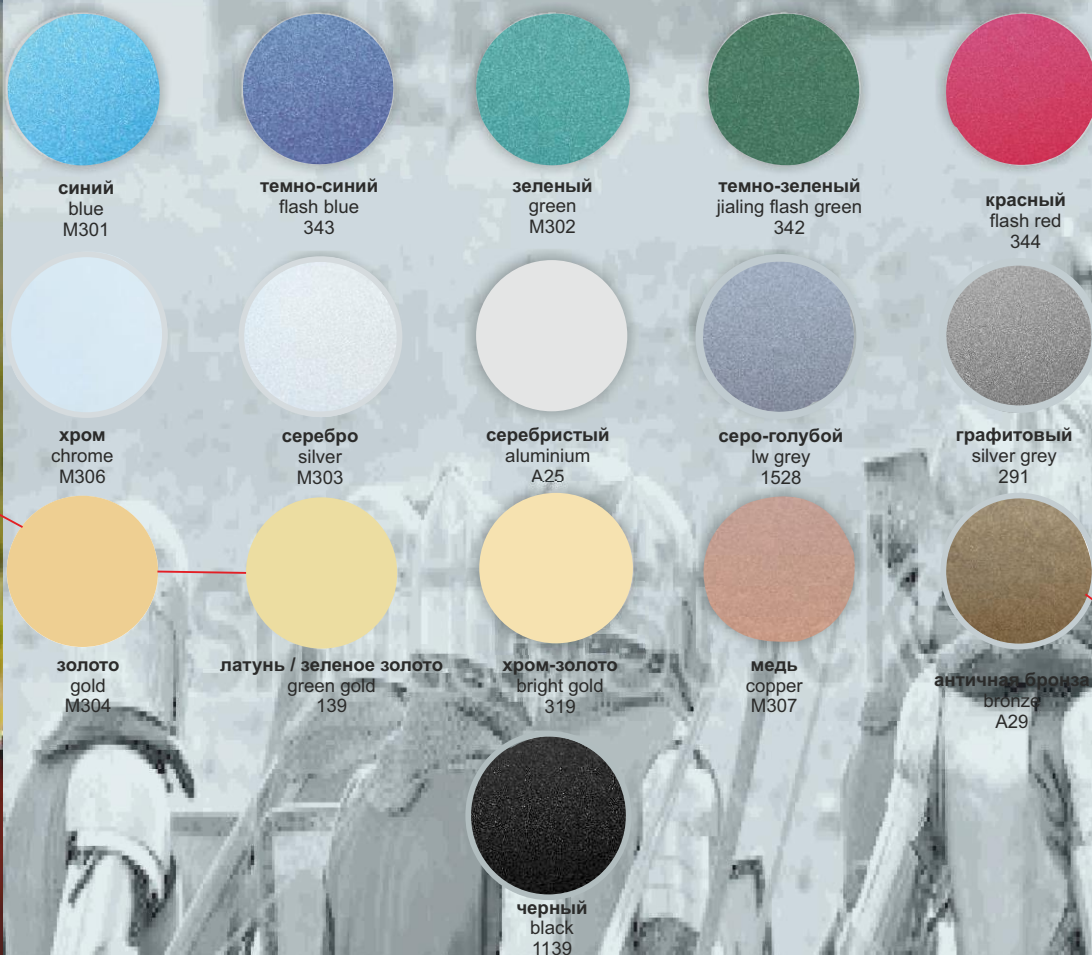

ЭФФЕКТ “МЕТАЛЛИК”